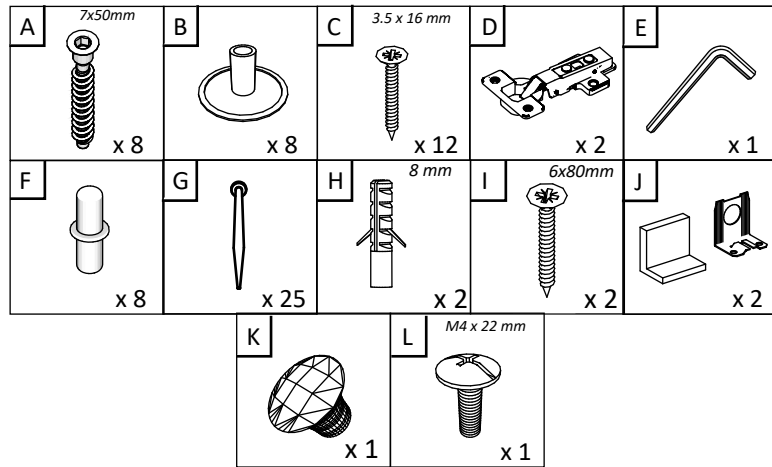

**EN**

NUMBE	RLENGTH	WIDTH	PCS	COLOUR
1	688	200	1	WHITE
2	688	200	1	WHITE
3	300	200	2	WHITE
4	268	180	2	WHITE
5	716	296	1	WHITE
6	716	296	1	BACK PANNEL

**HU**

SZÁM	HOSSZA	SZÉLES	DARAB	SZÍN
1	688	200	1	FEHÉR
2	688	200	1	FEHÉR
3	300	200	2	FEHÉR
4	268	180	2	FEHÉR
5	716	296	1	FEHÉR
6	716	296	1	HÁTULSÓ PANEL

**BG**

Номер	Дължина	Ширина	Парчета	Цвят
1	688	200	1	Цвят
2	688	200	1	Цвят
3	300	200	2	Цвят
4	268	180	2	Цвят
5	716	296	1	Цвят
6	716	296	1	Заден панел

**FR**

NOMBRE	LONGUEUR	LARGEUR	PIÈCE	SCOULEUR
1	688	200	1	BLANC
2	688	200	1	BLANC
3	300	200	2	BLANC
4	268	180	2	BLANC
5	716	296	1	BLANC
6	716	296	1	PANNEAU ARRIÈRE

NUMBE	RLENGTH	WIDTH	PCS	COLOUR
1	688	200	1	WHITE
2	688	200	1	WHITE
3	300	200	2	WHITE
4	268	180	2	WHITE
5	716	296	1	WHITE
6	716	296	1	BACK PANNEL

1

3

2

4

**OR**