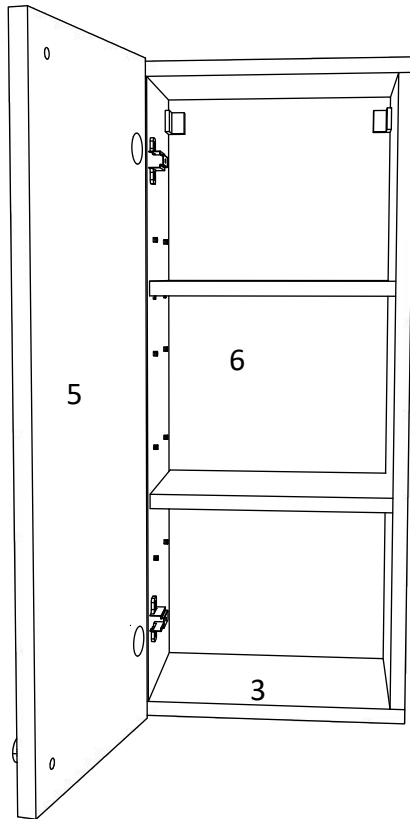

**RO** INSTRUCȚIUNI DE ASAMBLARE - **CORP BAIE 1 USA ZARIA - 300 x 220 x 720 MM**

**EN** ASSEMBLY INSTRUCTIONS - **BATHROOM WALL CABINET 1 DOOR ZARIA - 300 x 220 x 720 MM**

**FR** ISTRUCTIONS DE MONTAGE - **MEUBLE DE SALLE DE BAIN 1 PORTE ZARIA- 300 x 220 x 720 MM**

**EN**

NUMBE	RLENGTH	WIDTH	PCS	COLOUR
1	688	200	1	WHITE
2	688	200	1	WHITE
3	300	200	2	WHITE
4	268	180	2	WHITE
5	716	296	1	WHITE
6	716	296	1	BACK PANNEL

**HU**

SZÁM	HOSSZA	SZÉLES	DARAB	SZÍN
1	688	200	1	FEHÉR
2	688	200	1	FEHÉR
3	300	200	2	FEHÉR
4	268	180	2	FEHÉR
5	716	296	1	FEHÉR
6	716	296	1	HÁTULSÓ PANEL

**BG**

Номер	Дължина	Ширина	Парчета	Цвят
1	688	200	1	Цвят
2	688	200	1	Цвят
3	300	200	2	Цвят
4	268	180	2	Цвят
5	716	296	1	Цвят
6	716	296	1	Заден панел

**FR**

NOMBRE	LONGUEUR	LARGEUR	PIÈCE	SCOULEUR
1	688	200	1	BLANC
2	688	200	1	BLANC
3	300	200	2	BLANC
4	268	180	2	BLANC
5	716	296	1	BLANC
6	716	296	1	PANNEAU ARRIÈRE

NUMBE	RLENGTH	WIDTH	PCS	COLOUR
1	688	200	1	WHITE
2	688	200	1	WHITE
3	300	200	2	WHITE
4	268	180	2	WHITE
5	716	296	1	WHITE
6	716	296	1	BACK PANNEL

1

3

2

4

**OR**