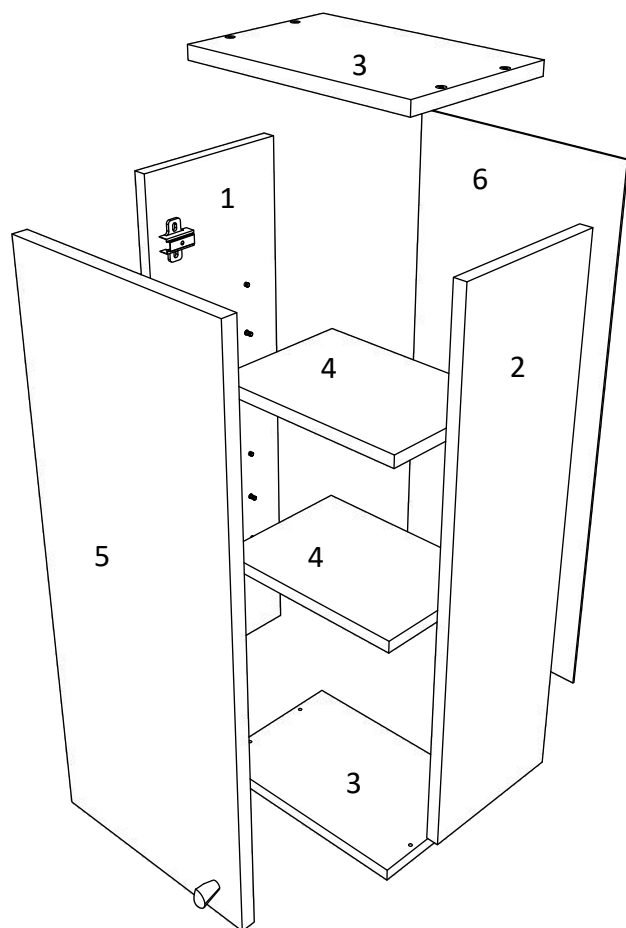

**RO** INSTRUCȚIUNI DE ASAMBLARE - **CORP BAIE 1 USA ZARIA - 300 x 220 x 720 MM**

**EN** ASSEMBLY INSTRUCTIONS - **BATHROOM WALL CABINET 1 DOOR ZARIA - 300 x 220 x 720 MM**

**FR** ISTRUCTIONS DE MONTAGE - **MEUBLE DE SALLE DE BAIN 1 PORTE ZARIA- 300 x 220 x 720 MM**

**HU** ÖSSZESZERELÉSI ÚTMUTATÓ - **FÜRDŐSZOBA SZEKRÉNY 1 AJTÓ ZARIA - 300 x 220 x 720 MM**

**BG** ИНСТРУКЦИИ ЗА СГЛОБЯВАНЕ - **Шкаф За Баня 1 Врата ZARIA - 300 x 220 x 720 MM**

**RO**

NUMAR	LUNGIME	LATIME	BUC	CULOARE
1	688	200	1	ALB
2	688	200	1	ALB
3	300	200	2	ALB
4	268	180	2	ALB
5	716	296	1	ALB
6	716	296	1	PANOU SPATE

**EN**

NUMBE	RLENGTH	WIDTH	PCS	COLOUR
1	688	200	1	WHITE
2	688	200	1	WHITE
3	300	200	2	WHITE
4	268	180	2	WHITE
5	716	296	1	WHITE
6	716	296	1	BACK PANNEL

**HU**

SZÁM	HOSSZA	SZÉLES	DARAB	SZÍN
1	688	200	1	FEHÉR
2	688	200	1	FEHÉR
3	300	200	2	FEHÉR
4	268	180	2	FEHÉR
5	716	296	1	FEHÉR
6	716	296	1	HÁTULSÓ PANEL

NUMBE	RLENGTH	WIDTH	PCS	COLOUR
1	688	200	1	WHITE
2	688	200	1	WHITE
3	300	200	2	WHITE
4	268	180	2	WHITE
5	716	296	1	WHITE
6	716	296	1	BACK PANNEL

1

3

2

4

**OR**