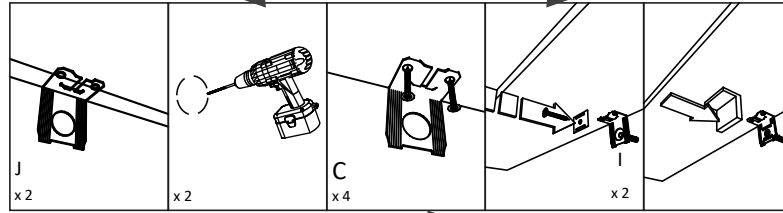

NUMBE	RLENGTH	WIDTH	PCS	COLOUR
1	688	200	1	WHITE
2	688	200	1	WHITE
3	300	200	2	WHITE
4	268	180	2	WHITE
5	716	296	1	WHITE
6	716	296	1	BACK PANNEL

1

3

2

4

**OR**