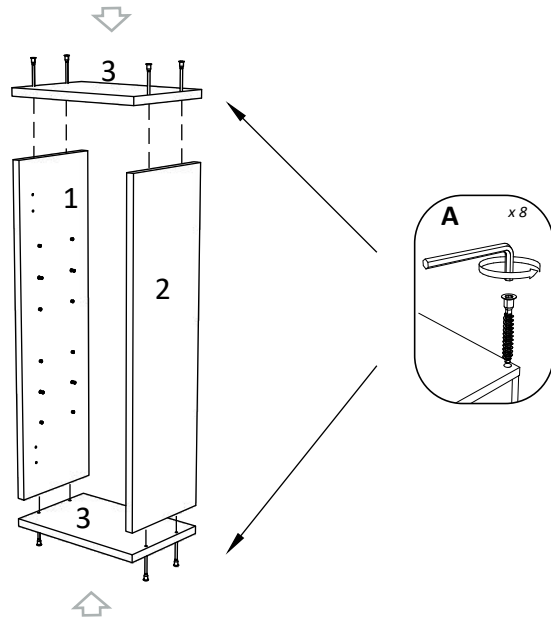

**BG**

Номер	Дължина	Ширина	Парчета	Цвят
1	688	200	1	Цвят
2	688	200	1	Цвят
3	300	200	2	Цвят
4	268	180	2	Цвят
5	716	296	1	Цвят
6	716	296	1	Заден панел

**FR**

NOMBRE	LONGUEUR	LARGEUR	PIÈCE	SCOULEUR
1	688	200	1	BLANC
2	688	200	1	BLANC
3	300	200	2	BLANC
4	268	180	2	BLANC
5	716	296	1	BLANC
6	716	296	1	PANNEAU ARRIÈRE

NUMBE	RLENGTH	WIDTH	PCS	COLOUR
1	688	200	1	WHITE
2	688	200	1	WHITE
3	300	200	2	WHITE
4	268	180	2	WHITE
5	716	296	1	WHITE
6	716	296	1	BACK PANNEL

1

3

2

4

**OR**