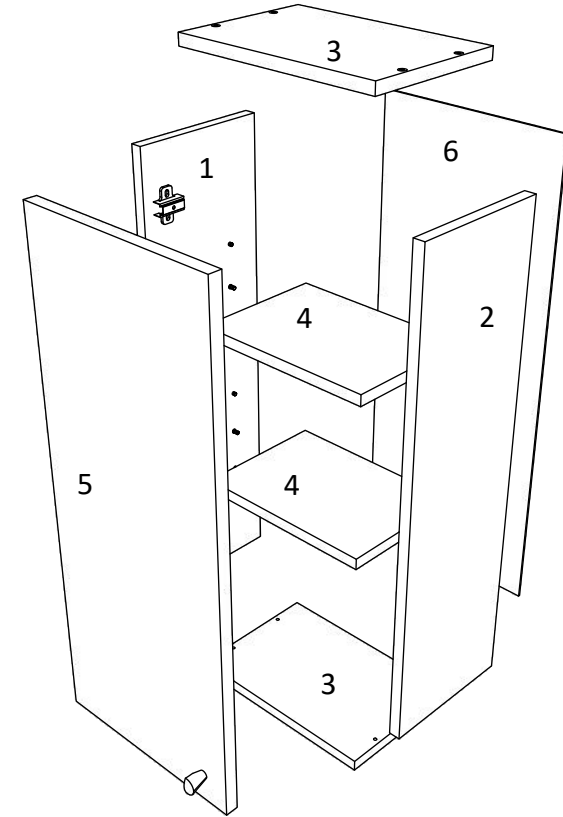

**RO** INSTRUCȚIUNI DE ASAMBLARE - **CORP BAIE 1 USA ZARIA - 300 x 220 x 720 MM**

**EN** ASSEMBLY INSTRUCTIONS - **BATHROOM WALL CABINET 1 DOOR ZARIA - 300 x 220 x 720 MM**

**FR** ISTRUCTIONS DE MONTAGE - **MEUBLE DE SALLE DE BAIN 1 PORTE ZARIA- 300 x 220 x 720 MM**

**HU** ÖSSZESZERELÉSI ÚTMUTATÓ - **FÜRDŐSZOBA SZEKRÉNY 1 AJTÓ ZARIA - 300 x 220 x 720 MM**

**BG** ИНСТРУКЦИИ ЗА СГЛОБЯВАНЕ - **Шкаф За Баня 1 Врата ZARIA - 300 x 220 x 720 MM**

**RO**

NUMAR	LUNGIME	LATIME	BUC	CULOARE
1	688	200	1	ALB
2	688	200	1	ALB
3	300	200	2	ALB
4	268	180	2	ALB
5	716	296	1	ALB
6	716	296	1	PANOU SPATE

**EN**

NUMBE	RLENGTH	WIDTH	PCS	COLOUR
1	688	200	1	WHITE
2	688	200	1	WHITE
3	300	200	2	WHITE
4	268	180	2	WHITE
5	716	296	1	WHITE
6	716	296	1	BACK PANNEL

**HU**

SZÁM	HOSSZA	SZÉLES	DARAB	SZÍN
1	688	200	1	FEHÉR
2	688	200	1	FEHÉR
3	300	200	2	FEHÉR
4	268	180	2	FEHÉR
5	716	296	1	FEHÉR
6	716	296	1	HÁTULSÓ PANEL

**BG**

Номер	Дължина	Ширина	Парчета	Цвят
1	688	200	1	Цвят
2	688	200	1	Цвят
3	300	200	2	Цвят
4	268	180	2	Цвят
5	716	296	1	Цвят
6	716	296	1	Заден панел

**FR**

NOMBRE	LONGUEUR	LARGEUR	PIÈCE	SCOULEUR
1	688	200	1	BLANC
2	688	200	1	BLANC
3	300	200	2	BLANC
4	268	180	2	BLANC
5	716	296	1	BLANC
6	716	296	1	PANNEAU ARRIÈRE