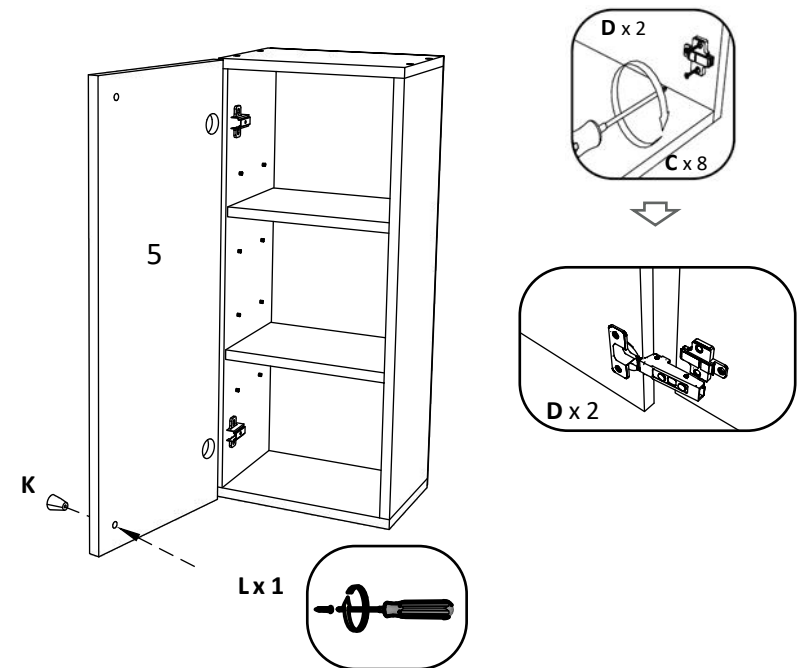

NUMBE	RLENGTH	WIDTH	PCS	COLOUR
1	688	200	1	WHITE
2	688	200	1	WHITE
3	300	200	2	WHITE
4	268	180	2	WHITE
5	716	296	1	WHITE
6	716	296	1	BACK PANNEL

1

3

2

4

**OR**